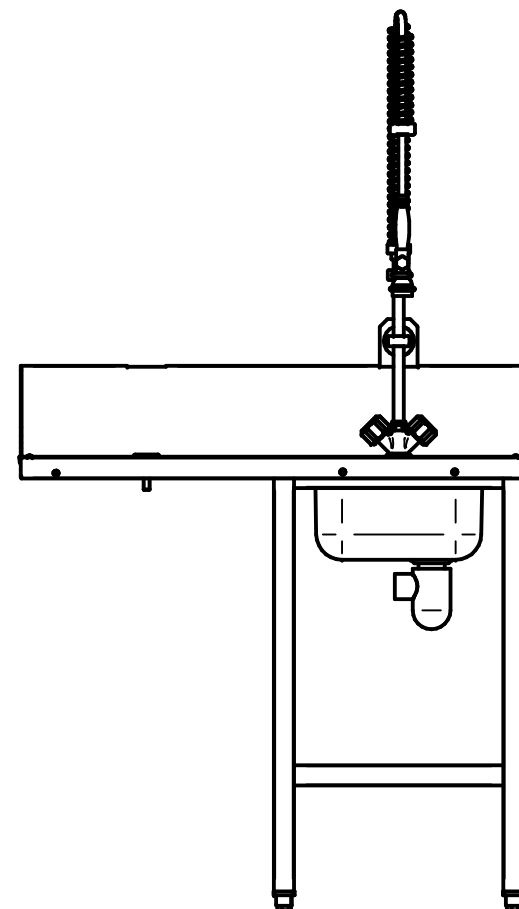

Стол предмоечный типа СМФ-6-1 для посудомоечной машины МПК-400Ф

Левое исполнение

Стол предмоечный типа СМФ-6-1 представляет собой стол с вваренной цельнотянутой ванной с размерами 330x330x180 мм и установленным душирующим устройством для предварительного ополаскивания грязной посуды перед ее установкой в посудомоечную машину. Каркас изготовлен из квадратной трубы. Стол имеет пристенный бортик и регулируемые по высоте ножки. Металлические детали стола изготовлены из нержавеющей стали марки AISI 202. Посудомоечная машина МПК-400Ф устанавливается под столешницу. Стол можно установить как в левом, так и в правом исполнении.

Стол стандартно комплектуется:

- душем с гибким шлангом (1шт.)
- сифоном (1шт.)

Правое исполнение

Технические характеристики

Наименование параметра	Величина параметра
Код изделия	807931
Допустимая нагрузка на столешницу, кг, не более	80
Допустимая нагрузка на нижнюю полку, кг, не более	50
Масса, кг, не более	27