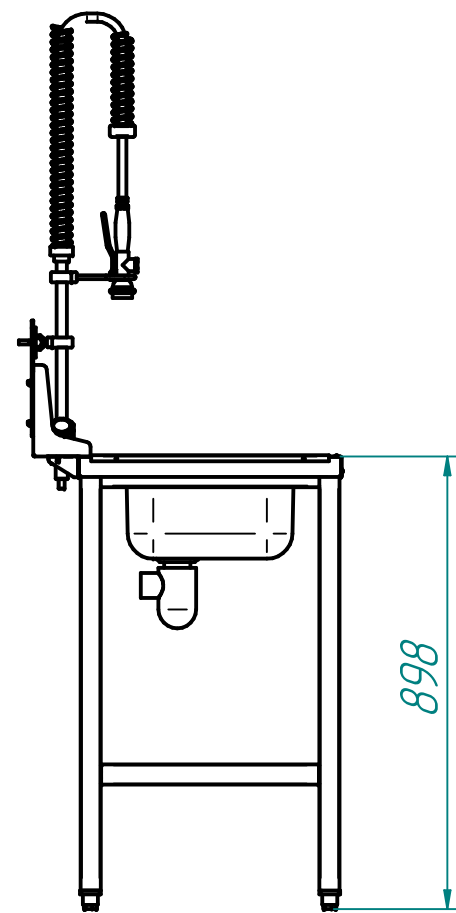

Стол предмоечный типа СМФ-6-1 для посудомоечной машины МПК-400Ф

Левое исполнение

Стол предмоечный типа СМФ-6-1 представляет собой стол с вваренной цельнотянутой ванной с размерами 330x330x180 мм и установленным душирующим устройством для предварительного ополаскивания грязной посуды перед ее установкой в посудомоечную машину. Каркас изготовлен из квадратной трубы. Стол имеет пристенный бортик и регулируемые по высоте ножки. Металлические детали стола изготовлены из нержавеющей стали марки AISI 202. Посудомоечная машина МПК-400Ф устанавливается под столешницу. Стол можно установить как в левом, так и в правом исполнении.

Стол стандартно комплектуется:

- душем с гибким шлангом (1шт.)
- сифоном (1шт.)

Правое исполнение

Технические характеристики

Наименование параметра	Величина параметра
Код изделия	807931
Допустимая нагрузка на столешницу, кг, не более	80
Допустимая нагрузка на нижнюю полку, кг, не более	50
Масса, кг, не более	27