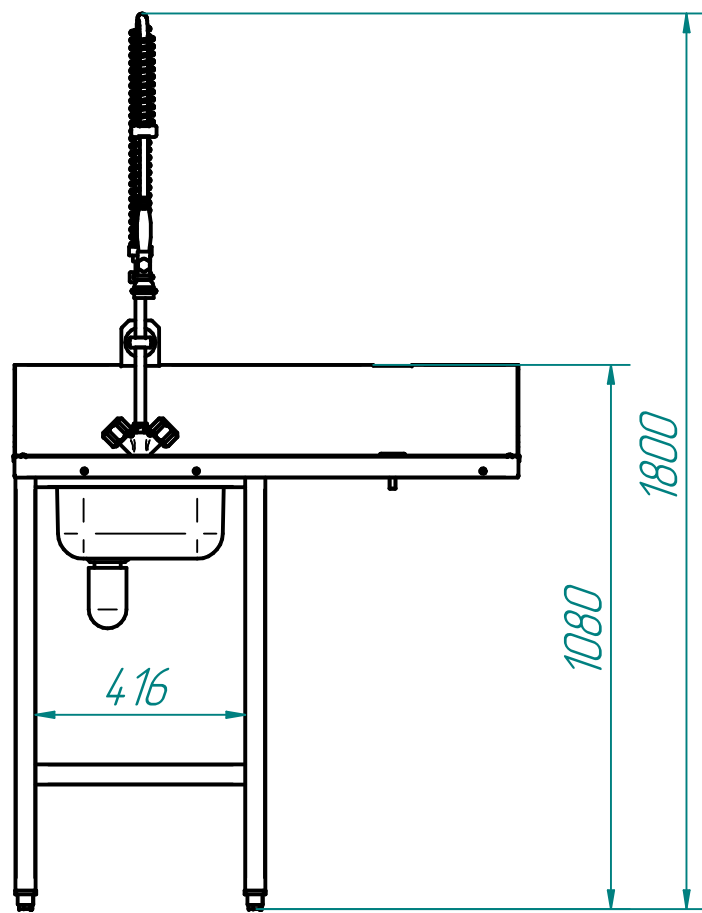

Стол предмоечный типа СМФ-6-1 для посудомоечной машины МПК-400Ф

Левое исполнение

Стол предмоечный типа СМФ-6-1 представляет собой стол с вваренной цельнотянутой ванной с размерами 330x330x180 мм и установленным душирующим устройством для предварительного ополаскивания грязной посуды перед ее установкой в посудомоечную машину. Каркас изготовлен из квадратной трубы. Стол имеет пристенный бортик и регулируемые по высоте ножки. Металлические детали стола изготовлены из нержавеющей стали марки AISI 202. Посудомоечная машина МПК-400Ф устанавливается под столешницу. Стол можно установить как в левом, так и в правом исполнении.

Стол стандартно комплектуется:

- душем с гибким шлангом (1шт.)
- сифоном (1шт.)

Правое исполнение

Технические характеристики

Наименование параметра	Величина параметра
Код изделия	807931
Допустимая нагрузка на столешницу, кг, не более	80
Допустимая нагрузка на нижнюю полку, кг, не более	50
Масса, кг, не более	27