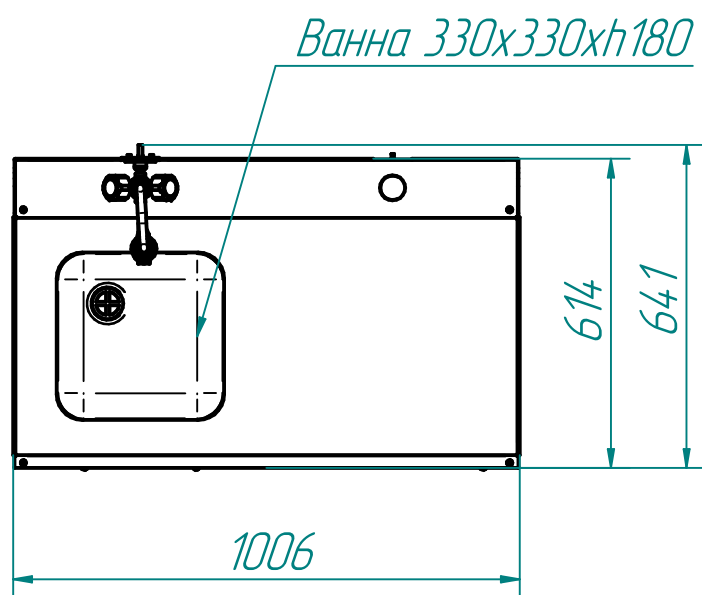

Стол предмоечный типа СМФ-6-1 для посудомоечной машины МПК-400Ф

Левое исполнение

Стол предмоечный типа СМФ-6-1 представляет собой стол с вваренной цельнотянутой ванной с размерами 330x330x180 мм и установленным душирующим устройством для предварительного ополаскивания грязной посуды перед ее установкой в посудомоечную машину. Каркас изготовлен из квадратной трубы. Стол имеет пристенный бортик и регулируемые по высоте ножки. Металлические детали стола изготовлены из нержавеющей стали марки AISI 202. Посудомоечная машина МПК-400Ф устанавливается под столешницу. Стол можно установить как в левом, так и в правом исполнении.

Стол стандартно комплектуется:

- душем с гибким шлангом (1шт.)
- сифоном (1шт.)

Правое исполнение

Технические характеристики

Наименование параметра	Величина параметра
Код изделия	807931
Допустимая нагрузка на столешницу, кг, не более	80
Допустимая нагрузка на нижнюю полку, кг, не более	50
Масса, кг, не более	27